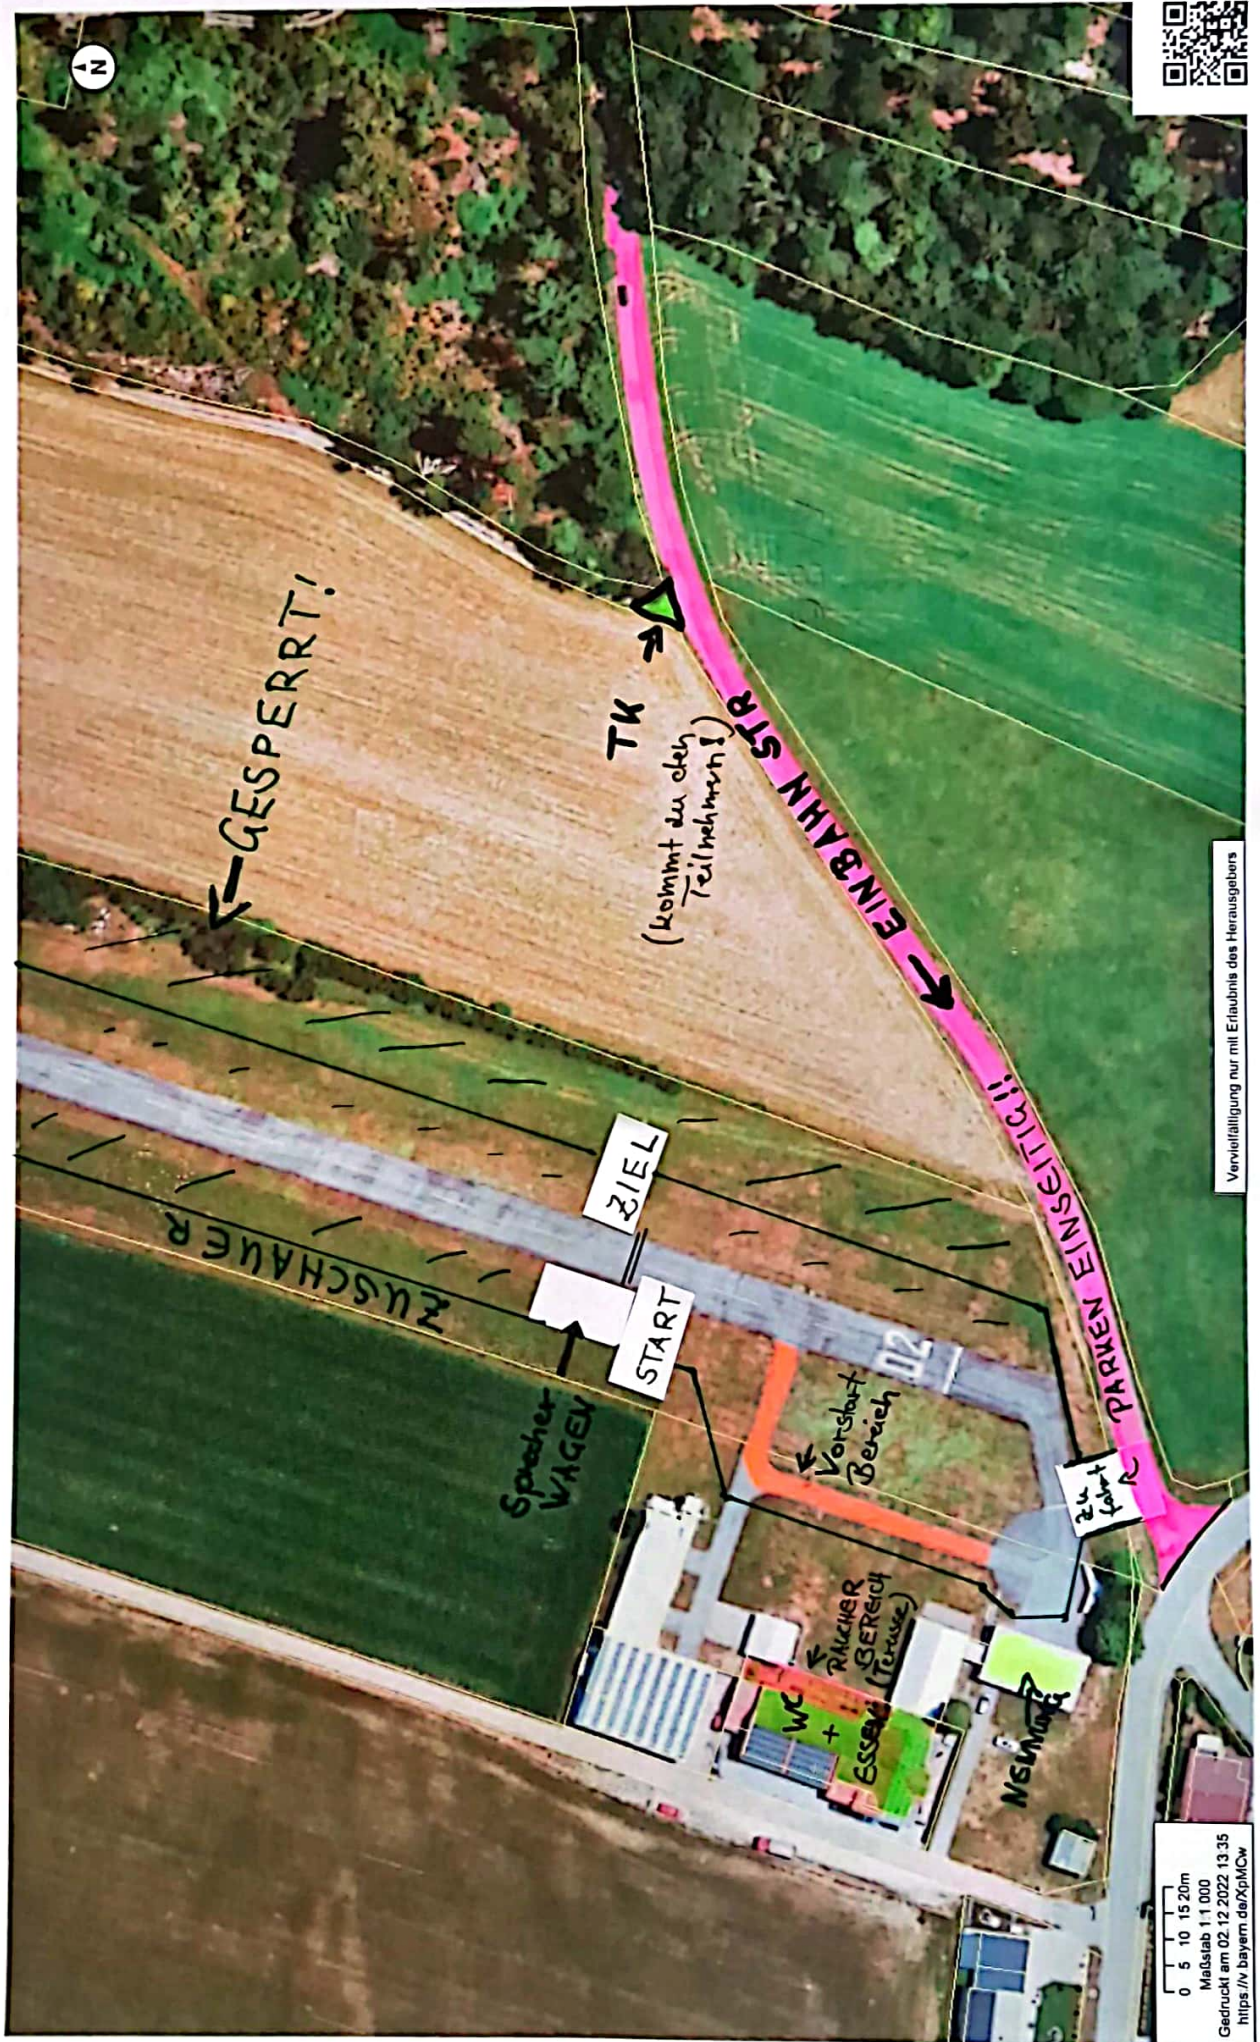

BayernAtlas

RAUCHVERBOT  
auf dem ges. Gelände  
→ außer Terrasse!

Bayerisches Staatsministerium  
der Finanzen und für Heimat

0 5 10 15 20m  
 Maßstab 1:1 000  
 Gedruckt am 02.12.2022 13:35  
<https://w.bayern.de/Xp/MCw>