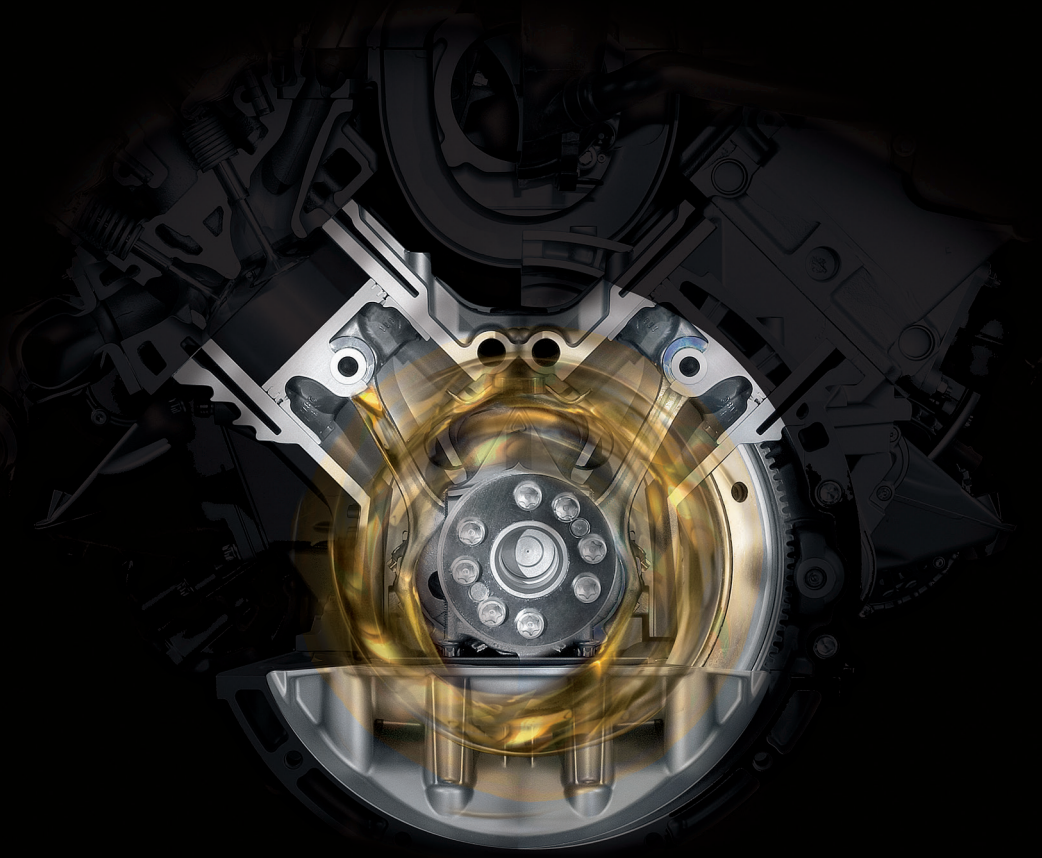

Mobil 1™

MAIER
KORDULETSCH

**1.000-facher Einsatz.
100 % Leistung.
1 Motorenöl.**

www.maierkorduletsch.de